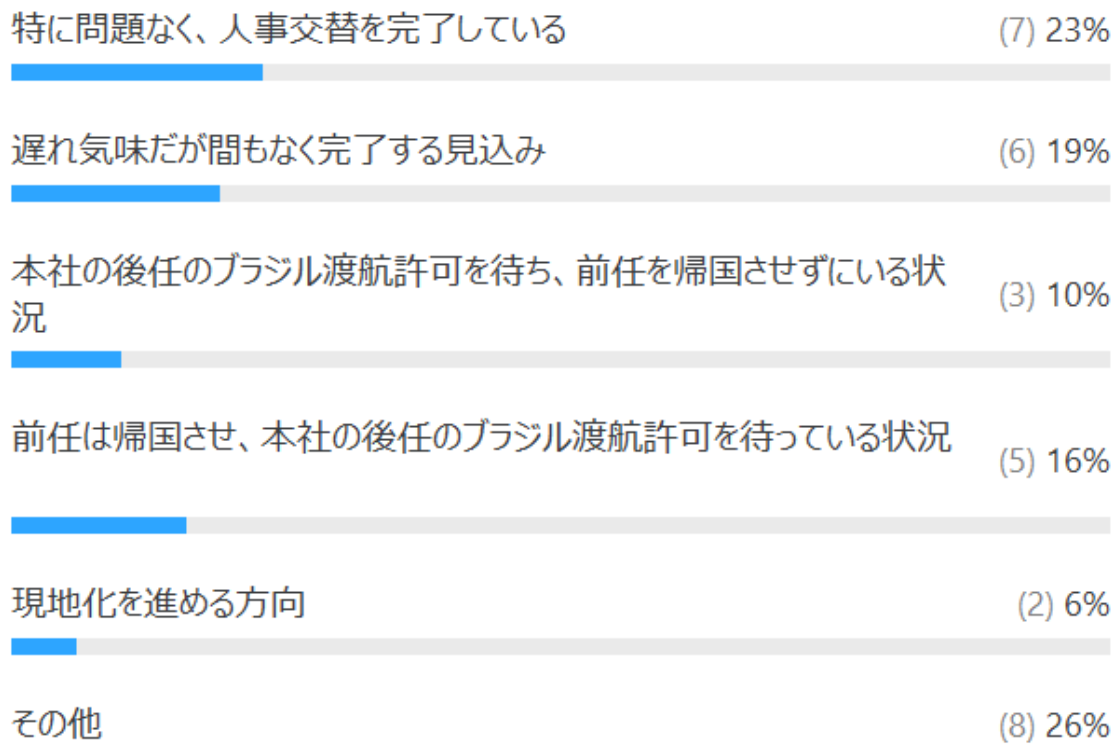

Sharing Poll Results

Attendees are now viewing the poll results

1. ブラジル在住の方にお聞きします。現在の新型コロナの感染拡大に伴い、今後一時退避（日本への帰国）を本社含めて検討されていますか。

一時退避決定 (2) 6%

検討中 (8) 26%

いいえ (19) 61%

その他 (2) 6%

2. 1で①や②を回答された方の退避対象は？

家族のみ (0) 0%

駐在員及び家族 (8) 26%

検討中 (23) 74%

Stop Share Results

Re-launch Polling

Sharing Poll Results

Attendees are now viewing the poll results

3. 新型コロナによる年度末年度初めの人事交代への影響についてお聞きします。

Stop Share Results

Re-launch Polling