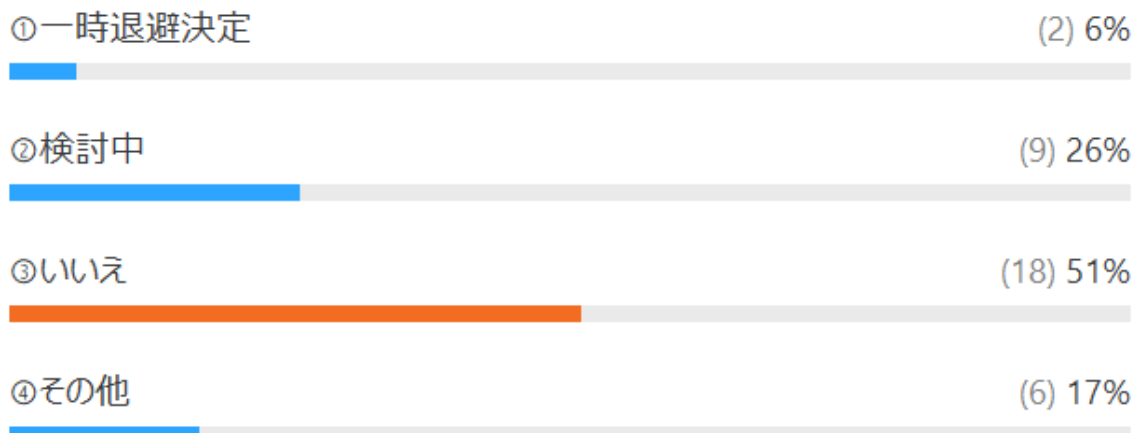

Host is sharing poll results

1. ブラジル在住の方にお聞きします。現在の新型コロナ感染拡大に伴い、今後一時退避（日本への帰国）を本社含めて検討されていますか。

2. 1で①や②を回答された方の退避対象は？

Close